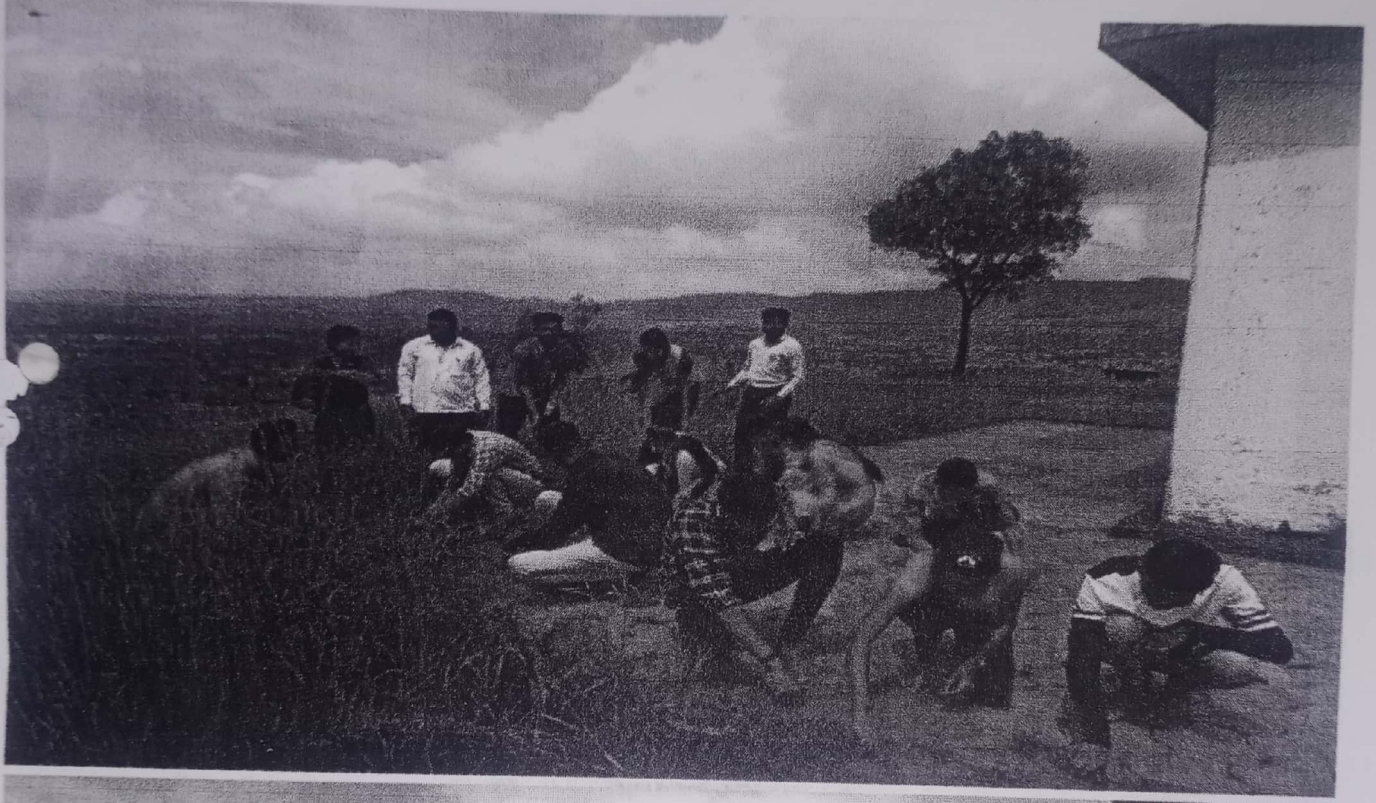

783
श्रीपतराव चौगुले आर्ट्स अँड सायन्स कॉलेज, माळवाडी - कोतोली

राष्ट्रीय सेवा योजना

स्वच्छता अभियान