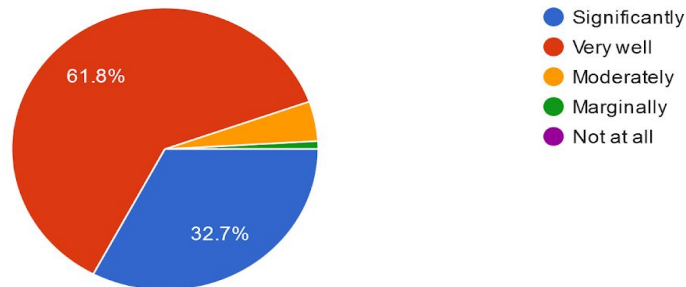

18. Overall, how good is your college Teaching - Learning method? (एकूणच तुमच्या कॉलेजची अध्यापन अध्ययन पद्धती कितपत चांगली आहे?)

110 responses