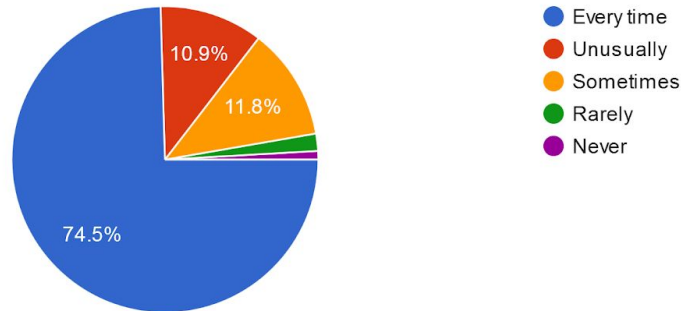

11. Do teachers explain difficult concepts with examples? (शिक्षक अवघड संकल्पना उदाहरणे देऊन स्पष्ट करतात का?)

110 responses