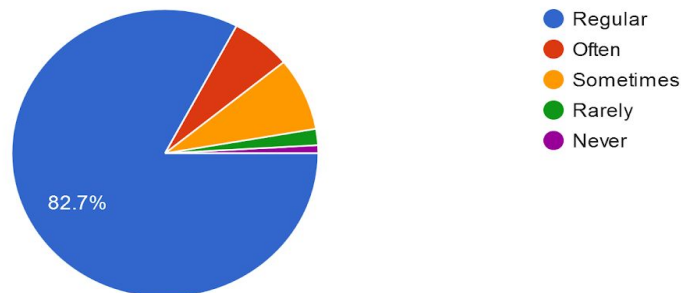

6. The Institute takes active interest in promoting Extra Curricular Activities? (अभ्यासेत्तर उपक्रमासाठी महाविद्यालय पुढाकार घेते का?)

110 responses