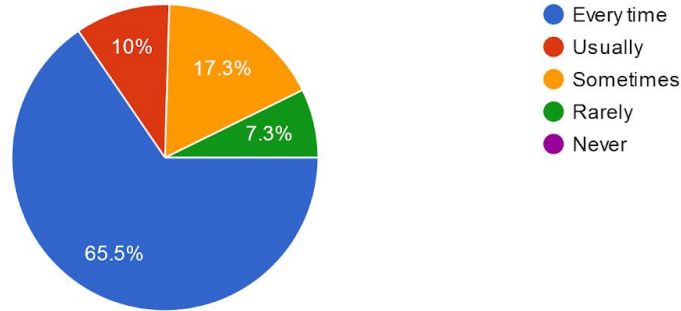

5. Does the teacher knowing your performance by unit test in the Class? (वर्गात शिक्षक तुमची प्रगती घटक चाचणी घेऊन जाणून घेतात का?)

110 responses