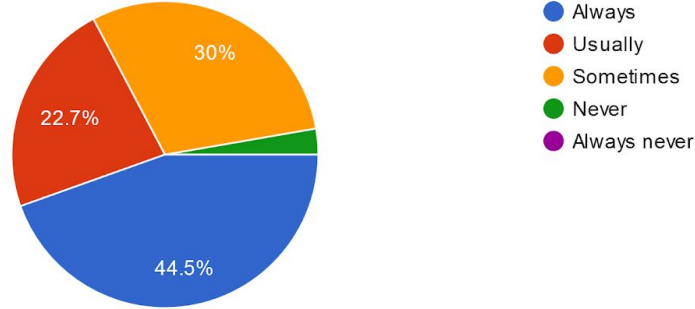

4. Does the Teacher used ICT techniques in the Class room? (वर्गात शिक्षक माहिती, संप्रेषण व तंत्रज्ञानाचा वापर करतात का?)

110 responses