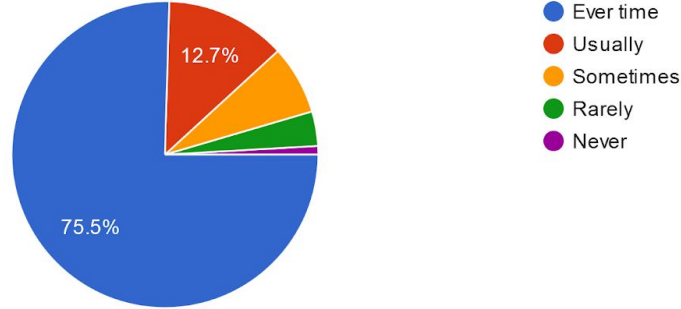

10. Does your mentor know your problems and suggest solutions? (तुमचे मार्गदर्शक तुमच्या समस्या जाणून घेऊन त्यावर उपाययोजना सुचवतात का?)

110 responses