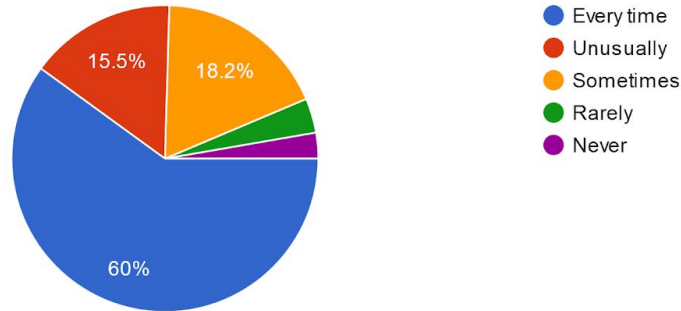

19. Is Institute motivates you to do research? (महाविद्यालयात तुम्हाला संशोधन करण्यासाठी प्रेरित केले जाते का?)

110 responses