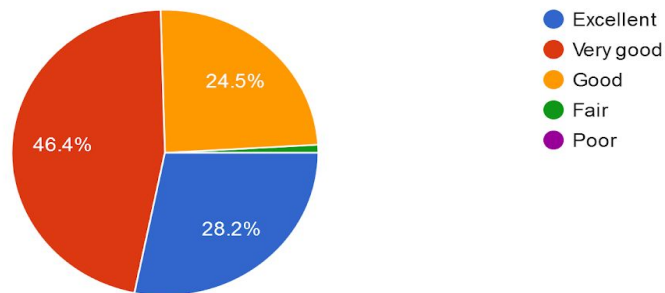

3. Do you think the Mentor / Mentee Committee of the college is really benefiting you? (महाविद्यालयातील Mentor/ Mentee समितीचा आपणास खरोखरच फायदा होतोय असे वाटते का?)

110 responses