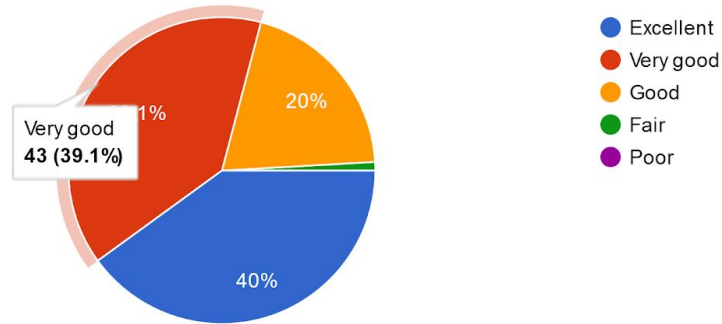

2. How well did the teachers use of Question - Answer method in the Class? (वर्गात शिक्षक तासाला प्रश्नोत्तरे तंत्र चांगल्या प्रकारे वापरतात का?)

110 responses