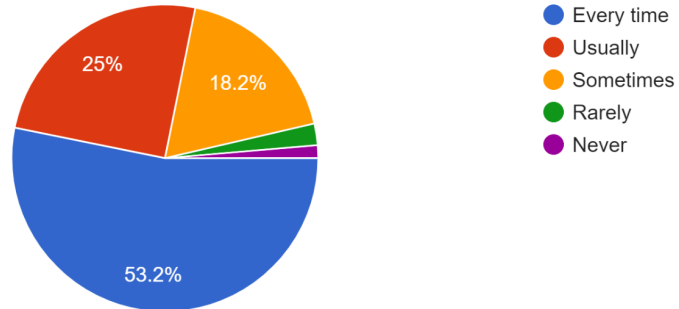

440 responses

14. How much effort does the College take to develop Soft Skills and Life Skills among you? (महाविद्यालय सॉफ्ट स्किल आणि जीवन कौशल्य विकासासाठी कितीतपत प्रयत्न करते?)

440 responses