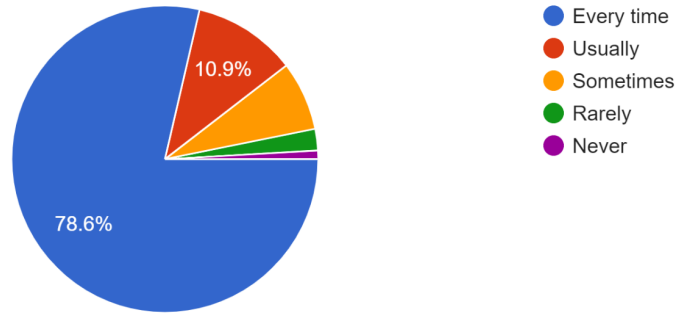

12. Do you get the information you need from the college office on time? (महाविद्यालयाच्या कार्यालयातून आपणास हवी असलेली माहिती वेळेवर मिळते का?)

440 responses