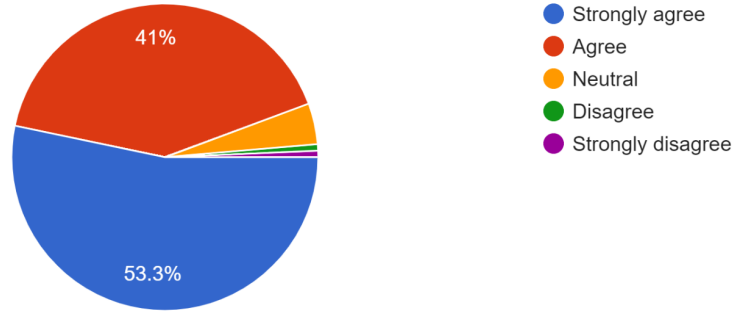

16. Do teachers encourage you to participate in extracurricular activities? (आपल्या अभ्यासेतरे उपक्रमांमध्ये सहभागी होण्यासाठी शिक्षक तुम्हाला प्रोत्साहन देतात का?)

441 responses