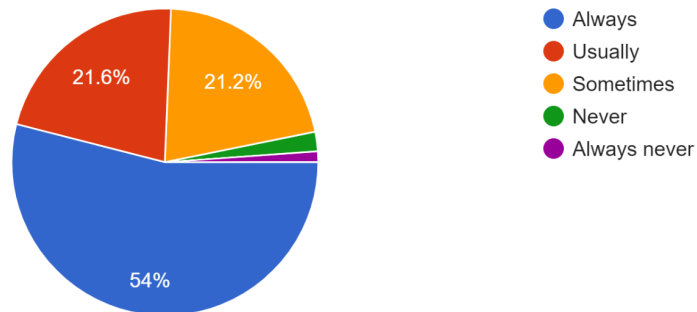

4. Does the Teacher used ICT techniques in the Class room? (वर्गात शिक्षक माहिती, संप्रेषण व तंत्रज्ञानाचा वापर करतात का?)

439 responses