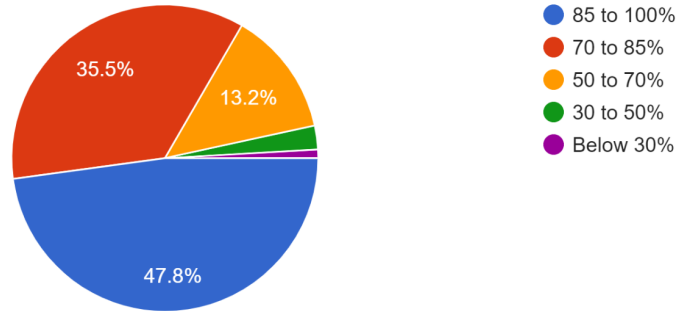

3. How many percentage of the syllabus was covered in the class? (वर्गात किती टक्के अभ्यासक्रम पूर्ण करण्यात आला?)

439 responses