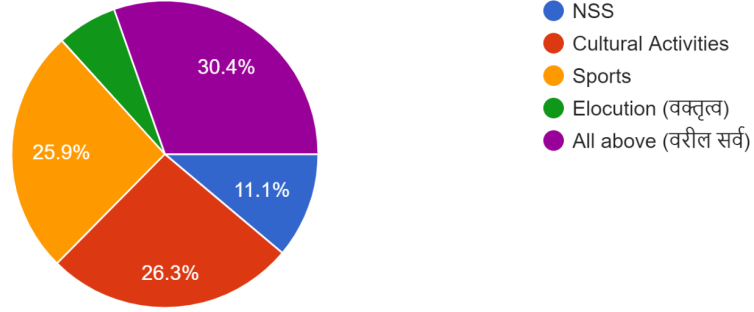

15. In which college programs do you actively participate? (आपण महाविद्यालयाच्या कोणत्या कार्यक्रमांमध्ये सक्रिय सहभागी असता?)

441 responses