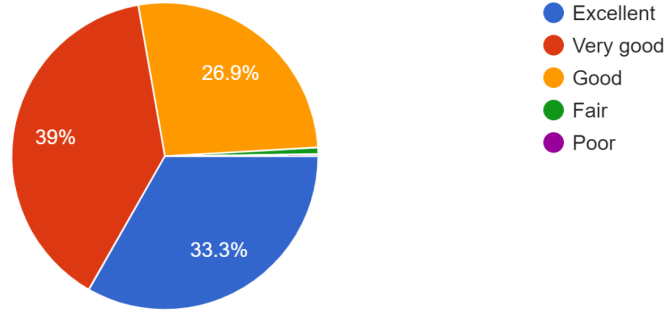

439 responses

2. Do you think the Mentor / Mentee Committee of the college is really benefiting you? (महाविद्यालयातील Mentor/ Mentee समितीचा आपणास खरोखरच फायदा होतोय असे वाटते का?)

439 responses

3. How many percentage of the syllabus was covered in the class? (वर्गात किती टक्के अभ्यासक्रम पूर्ण करण्यात आला?)