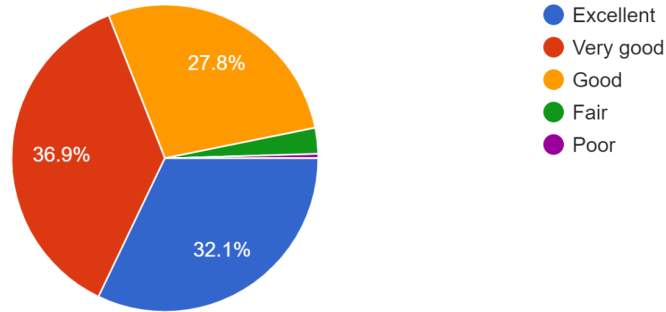

439 responses

2. Do you think the Mentor / Mentee Committee of the college is really benefiting you? (महाविद्यालयातील Mentor/ Mentee समितीचा आपणास खरोखरच फायदा होतोय असे वाटते का?)

439 responses

3. How many percentage of the syllabus was covered in the class? (वर्गात किती टक्के अभ्यासक्रम पूर्ण करण्यात आला?)