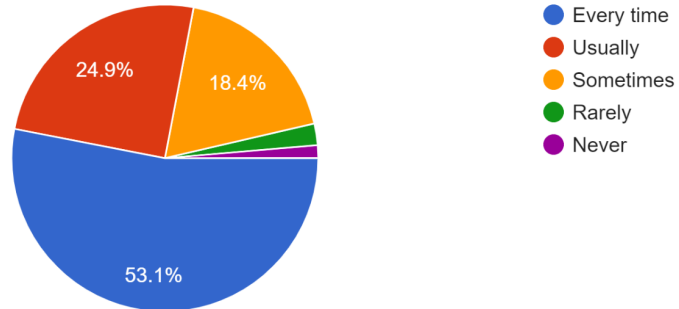

13. Do teachers in college use student-centered methods such as experimental learning, participatory learning and problem solving? (महाविद्यालय...करण ह्यासारख्या विद्यार्थी केंद्रित पद्धती वापरतात का?)

441 responses